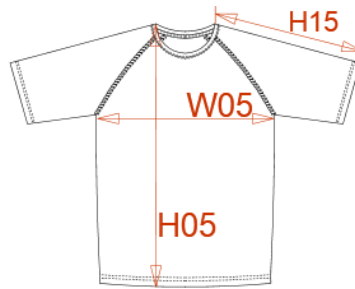

# PROACT.®

REFERENCE : PA445

SIZES : 6/8\_8/10\_10/12\_12/14

COMPOSITION :

Main fabric : Polyester birdseye - 140 100%polyester

WEIGHT :

Main fabric : 140 gsm

TECHNICAL DETAIL :

Quick dry fabric

ARTICLE WEIGHT :

80gr/pc

DESCRIPTION						COLORS		PANTONE SERIGRAPHIE	
<b>Français</b> : T-shirt enfant manches courtes						White	White		
<b>English</b> : Kids short sleeve T-shirt						Red	200C		
<b>Nederlands</b> : T-shirt kids met korte mouwen						Sporty navy	7546C		
<b>Deutsch</b> : Polyester T-shirt für Kinder						Lime	367C		
<b>Español</b> : Camiseta de manga corta para niños						Orange	1585C		
<b>Italiano</b> : T-shirt maniche corte bambino						Sky blue	283C		
<b>Português</b> : T-shirt de desporto de criança						Fluorescent orange	-		
<b>Fluorescent yellow</b>						-			
<b>Black</b>						Black			
<b>Sporty royal blue</b>						647C			
<b>Fuchsia</b>						7425C			
<b>Kelly green</b>						7727C			
<b>Wine</b>						504C			
MEASUREMENT									
Description	6/8	8/10	10/12	12/14					
<b>H05</b> Hauteur totale / Total height	53	58	63	68					
<b>W05</b> 1/2 largeur poitrine / 1/2 chest width	37	40	43	46					
<b>H15</b> Longueur manche / Sleeve length	25,45	27,25	29,05	30,85					
CARE LABEL									
PACKING									
Box	50 pcs / box								
	6/8 => L:60cm W:40cm H:17cm GW:4.50kg NW:3.50kg								
	8/10 => L:60cm W:40cm H:17cm GW:5.00kg NW:4.00kg								
	10/12 => L:60cm W:40cm H:17cm GW:5.50kg NW:4.50kg								
	12/14 => L:60cm W:40cm H:17cm GW:6.00kg NW:5.00kg								