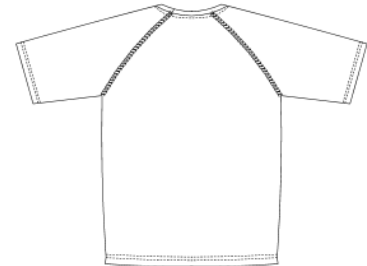

# PROACT.®

REFERENCE : PA445

SIZES : 6/8\_8/10\_10/12\_12/14

COMPOSITION :

Main fabric : Polyester birdseye - 140 100%polyester

WEIGHT :

Main fabric : 140 gsm

TECHNICAL DETAIL :

Quick dry fabric

ARTICLE WEIGHT :

80gr/pc

DESCRIPTION						COLORS		PANTONE SERIGRAPHIE	
<b>Français</b> : T-shirt enfant manches courtes						White	White		
<b>English</b> : Kids short sleeve T-shirt						Red	200C		
<b>Nederlands</b> : T-shirt kids met korte mouwen						Sporty navy	7546C		
<b>Deutsch</b> : Polyester T-shirt für Kinder						Lime	367C		
<b>Español</b> : Camiseta de manga corta para niños						Orange	1585C		
<b>Italiano</b> : T-shirt maniche corte bambino						Sky blue	283C		
<b>Português</b> : T-shirt de desporto de criança						Fluorescent orange	-		
<b>Fluorescent yellow</b>						-			
<b>Black</b>						Black			
<b>Sporty royal blue</b>						647C			
<b>Fuchsia</b>						7425C			
<b>Kelly green</b>						7727C			
<b>Wine</b>						504C			
MEASUREMENT									
Description	6/8	8/10	10/12	12/14					
<b>H05</b> Hauteur totale / Total height	53	58	63	68					
<b>W05</b> 1/2 largeur poitrine / 1/2 chest width	37	40	43	46					
<b>H15</b> Longueur manche / Sleeve length	25,45	27,25	29,05	30,85					
CARE LABEL									
PACKING									
Box	50 pcs / box								
	6/8 => L:60cm W:40cm H:17cm GW:4.50kg NW:3.50kg								
	8/10 => L:60cm W:40cm H:17cm GW:5.00kg NW:4.00kg								
	10/12 => L:60cm W:40cm H:17cm GW:5.50kg NW:4.50kg								
	12/14 => L:60cm W:40cm H:17cm GW:6.00kg NW:5.00kg								